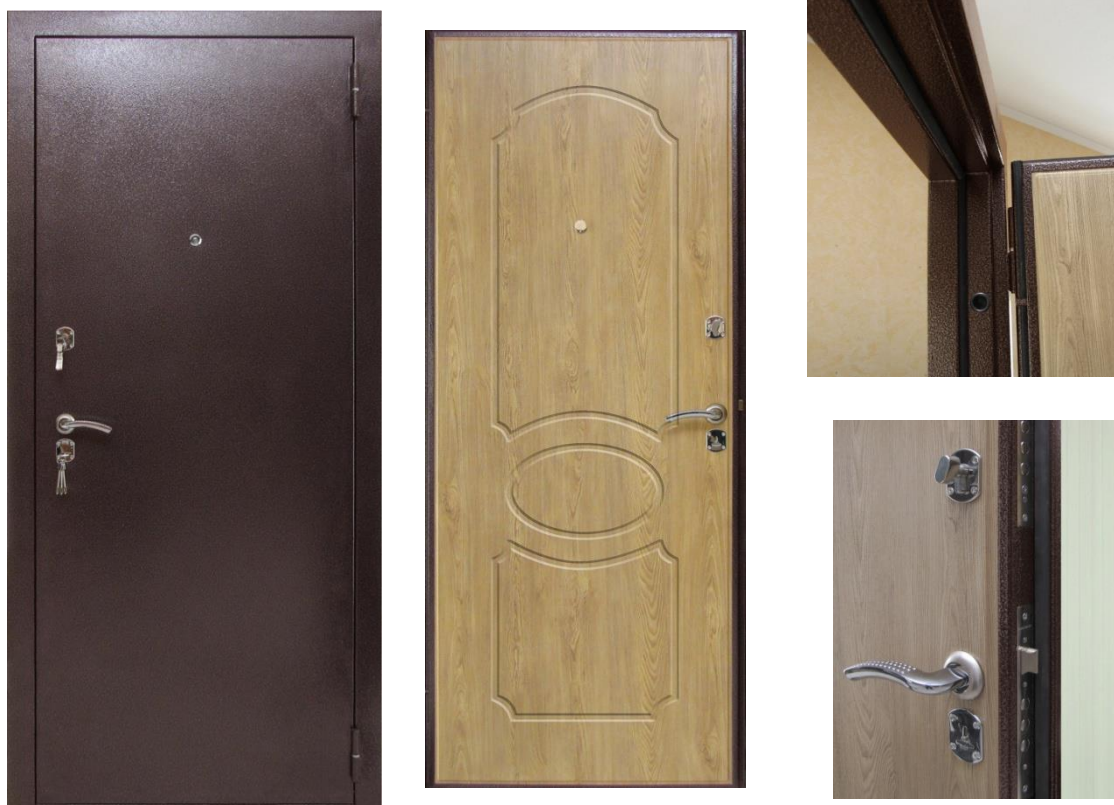

Комплектация – Стандарт

Основные характеристики:

- Покрытие: металл (полотно, косяк): 1,9 мм, порошково-полимерное покрытие, цвет Антик медь. Внутренняя сторона: фрезерованная МДФ-панель 6 мм.
- **Толщина дверного полотна: 80 мм.**
- **Глубина косяка: 94 мм, короб закрытого типа.**
- Петли: Евро (подшипник закрытого типа), 2 шт.
- Ручка: Fuaго 826, хром.
- Глазок: Fuaго, хром.
- Уплотнитель: 2 контура: 1 - на полотне (D 14x12), 1 - в косяке (PG127).
- Внутренний наполнитель: минеральная плита LINEROCK - в полотне и косяке.
- Наличник: 70 мм, усиленный косяк с нащельником под уплотнитель и наличником Г-образной формы.
- Сложный порог.
- Доп. комплектующие: заглушка для монтажных отверстий, стаканчики под ригели.
- Стандартные типоразмеры: 2050x960 и 2050x860.

Замковая часть:

- Основной замок: врезной сувальдный, Гардиан 3011.
- Дополнительный замок: врезной цилиндрический, Гардиан 3201, цилиндр перфорированный к/в Fuaго, хром.
- Накладка для основного замка: Г21, хром, внутри со шторкой.
- Накладка для дополнительного замка: ГХ31, хром.
- Задвижка: нет.

Цена 10795руб. По договору отсрочки платежа 11300 руб.