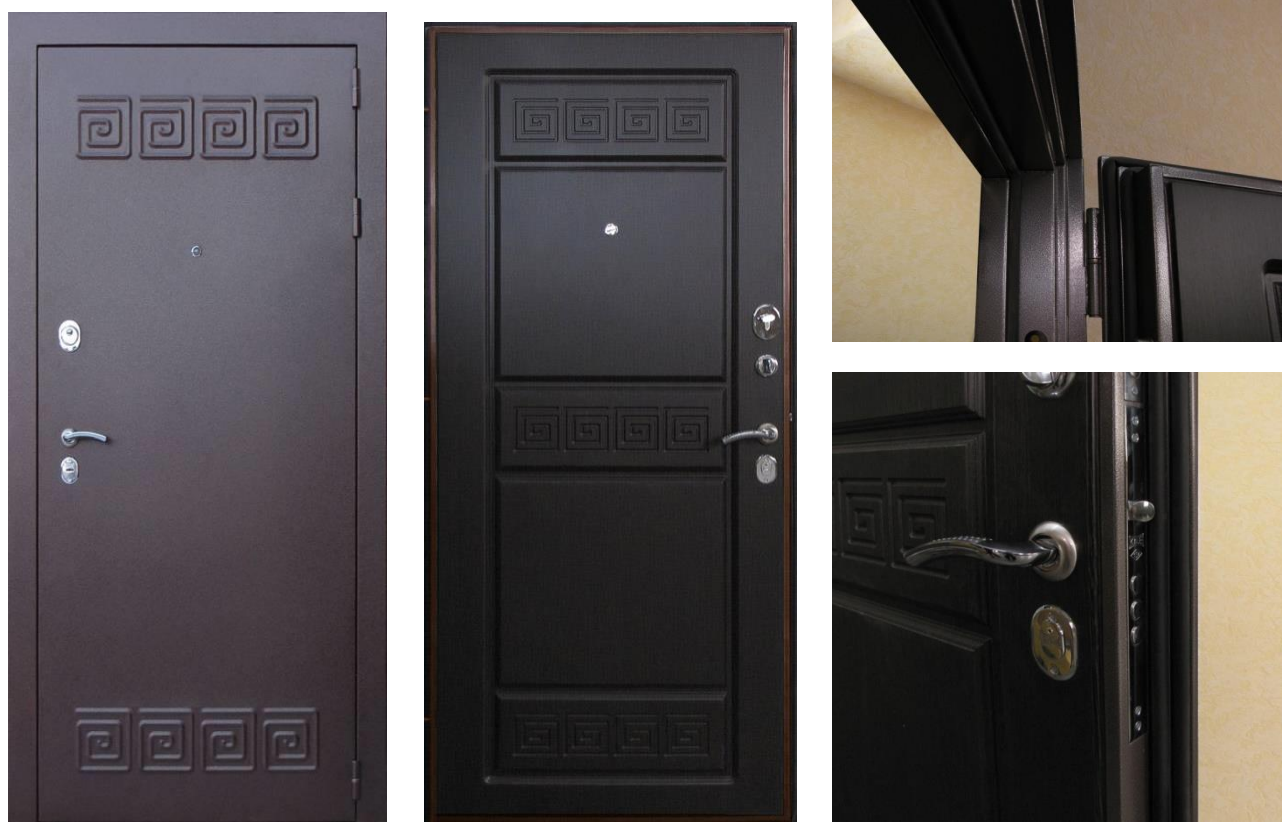

Комплектация – Троя 4

Основные характеристики:

- Покрытие: металл (полотно, косяк), давление: 1,9 мм, порошково-полимерное покрытие, цвет Капучино. Внутренняя сторона: фрезерованная МДФ-панель 16 мм.
- **Толщина дверного полотна: 76 мм.**
- **Глубина косяка: 120 мм, короб открытого типа.**
- Петли: Евро (подшипник закрытого типа), 3 шт.
- Ручка: Fuago 826, хром.
- Глазок: Fuago, хром.
- Уплотнитель: 3 контура: 2 - на полотне (D 14x12), 1 - в косяке (D 14x12).
- Внутренний наполнитель: минеральная плита LINEROCK - в полотне, URSA – в косяке.
- Наличник: 60 мм
- Сложный порог.
- Доп. комплектующие: заглушка для монтажных отверстий, стаканчики под ригели.
- Стандартные типоразмеры: 2050x960 и 2050x860.

Замковая часть:

- Основной замок: врезной сувальдный Kale 252, 4-й класс взломостойкости.
- Дополнительный замок: врезной цилиндрический Kale 257, 4-й класс взломостойкости, цилиндр перфорированный к/в Fuago, хром.
- Накладка для основного замка: Kale, хром.
- Броненакладка для дополнительного замка: Fuago врезная, хром.
- Задвижка: Fuago на планке + вертушок Крит, хром.
- Замковая часть заподлицо с полотном.

Цена 16000руб. По договору отсрочки платежа 16790 руб.