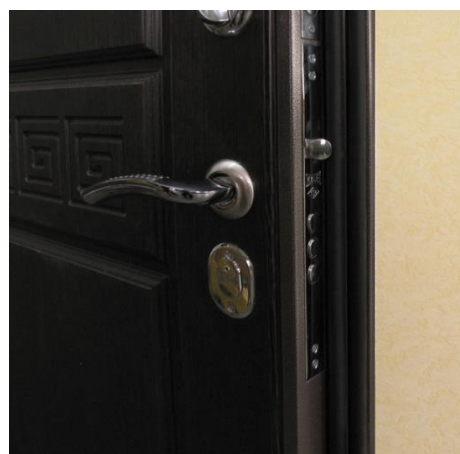

Комплектация - Окта 3

Основные характеристики:

- Цельногнутое полотно
- Покрытие: металл (полотно, косяк): 1,9 мм, порошково-полимерное покрытие, цвет Антик медь крупная. Внутренняя сторона: фрезерованная МДФ-панель 16 мм.
- **Толщина дверного полотна: 95 мм.**
- **Глубина косяка: 109 мм, короб закрытого типа.**
- **Петли: 3 (25x90)**
- Ручка: Фуаро 826, хром.
- Глазок: Фуаро, хром.
- Уплотнитель: 3 контура: 2 - на полотне (D 14x12), 1 - в косяке (D 14x12).
- Внутренний наполнитель: минеральная плита LINEROCK - в полотне.
- Наличник: 70 мм.
- Сложный порог.
- Доп. комплектующие: заглушка для монтажных отверстий, стаканчики под ригели.
- Стандартные типоразмеры: 2050x960 и 2050x860.

Замковая часть:

- Основной замок: врезной сувальдный Kale 252, 3-й класс взломостойкости.
- Дополнительный замок: врезной цилиндрический Kale 257, 4-й класс взломостойкости, цилиндр перфорированный к/в Фуаго, хром.
- Накладка для основного замка: Kale, хром.
- Броненакладка для дополнительного замка: Фуаго врезная, хром.
- Задвижка: Фуаро на планке + вертушок Крит, хром.
- Замковая часть заподлицо с полотном.

Цена 17080руб. По договору отсрочки платежа 17880 руб.

С внешней панелью 16 мм и наличником (МДФ 16 мм) толщина дверного полотна 111 мм. Стоимость данной комплектации 20600 руб.

Внутренняя панель сборная 16 мм, покрытие металла Муар – 23970 р.