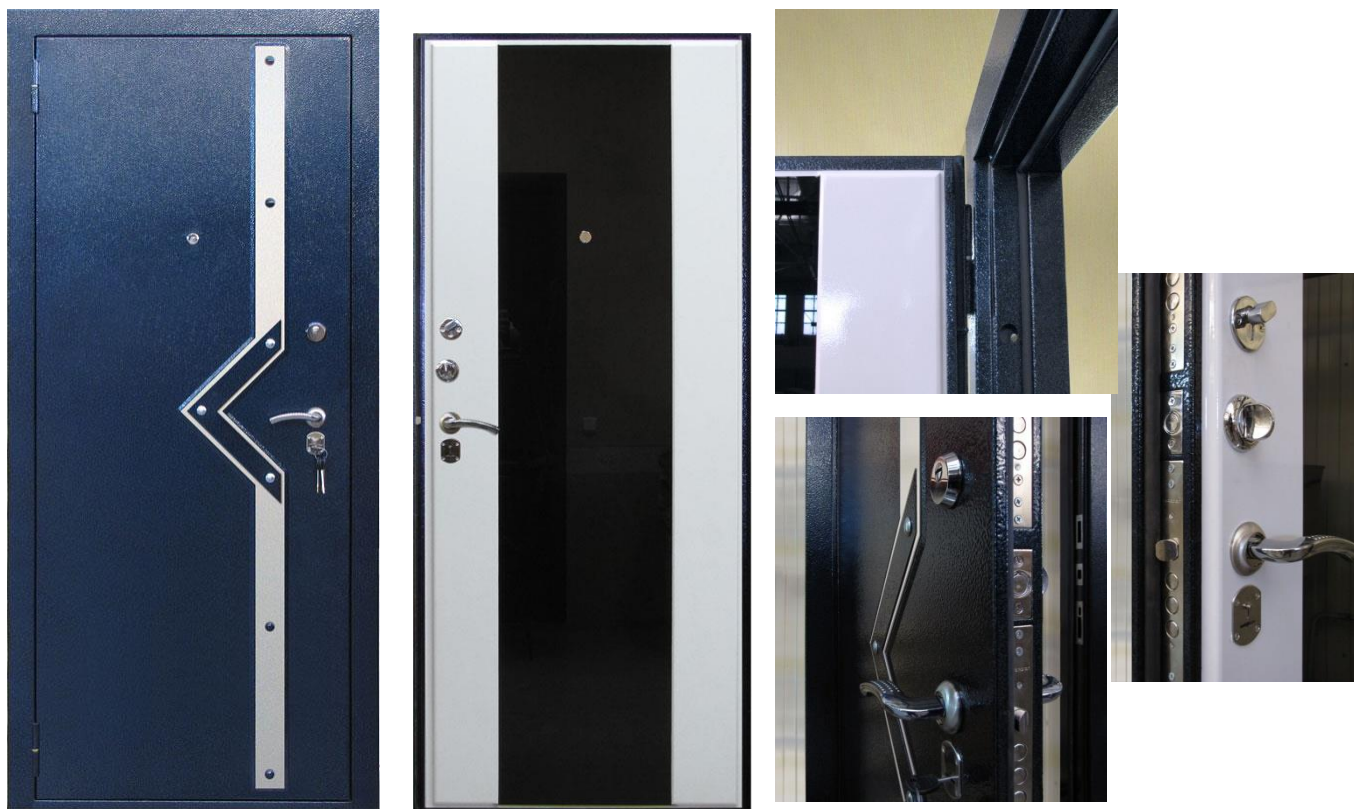

Комплектация - Стрела

Основные характеристики:

- Покрытие: металл (полотно, косяк): 1,5 мм, порошково-полимерное покрытие, цвет Антик синий.
- Наружная отделка: давленый накладной элемент Стрела, цвет Шагрень белая
- Внутренняя сторона: фрезерованная МДФ-панель 16 мм, панель Сборная 23, цвет Белый металлик глянец + стекло черное.
- Толщина дверного полотна: 61 мм.
- Глубина косяка: 120 мм, короб открытого типа.
- Петли: Евро (подшипник закрытого типа), 2 шт.
- Ручка: Fuago 826, хром.
- Глазок: Fuago, хром.
- Уплотнитель: 2 контура: 1 - на полотне (D 14x12), 1 - в косяке (D 14x12).
- Внутренний наполнитель: минеральная плита LINEROCK - в полотне, URSA – в косяке.
- Наличник: 70 мм.
- Сложный порог.
- Доп. комплектующие: заглушка для монтажных отверстий, стаканчики под ригели.
- Стандартные типоразмеры: 2050x960 и 2050x860.

Замковая часть:

- Основной замок: врезной сувальдный, Гардиан 3011.
- Дополнительный замок: врезной цилиндрический, Гардиан 3201, цилиндр перфорированный к/в Fuago, хром.
- Накладка для основного замка: Г21, хром, внутри со шторкой.
- Броненакладка для дополнительного замка: накладная, хром.
- Задвижка: Fuago на планке + вертушок Крит, хром.
- Замковая часть заподлицо с полотном.

Цена 19990руб. По договору отсрочки платежа 20930 руб.