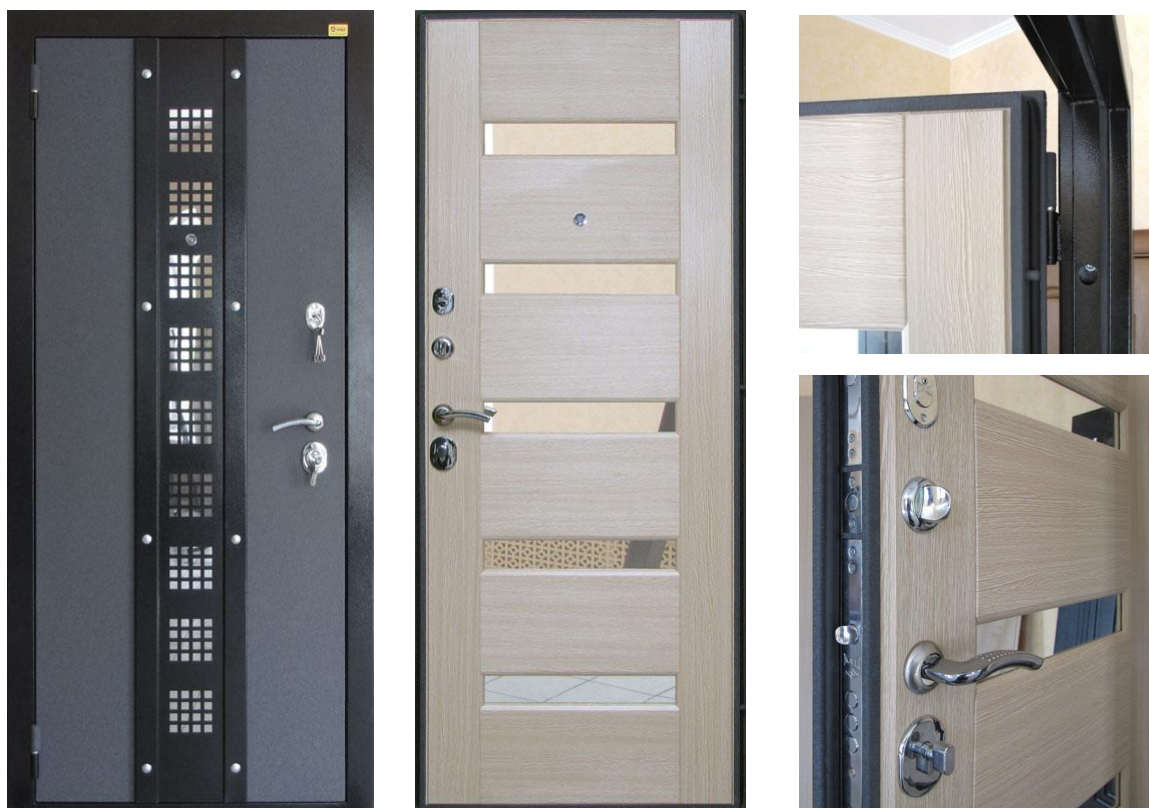

Комплектация - Полис

Основные характеристики:

- Покрытие: металл (полотно, косяк): 1,9 мм, порошково-полимерное покрытие, цвет Чёрная шагрень + Серый крокодил + накладная панель Квадрат. Внутренняя сторона: сборная МДФ-панель 16 мм с зеркальными вставками.
- **Толщина дверного полотна: 80 мм.**
- **Глубина косяка: 94 мм, короб закрытого типа.**
- Петли: Евро (подшипник закрытого типа), 2 шт.
- Ручка: Fuaro 826, хром.
- Глазок: Fuaro, хром.
- Уплотнитель: 2 контура: 1 - на полотне (D 14x12), 1 - в косяке (D 14x12).
- Внутренний наполнитель: минеральная плита LINEROCK - в полотне и косяке.
- Наличник: 70 мм
- Сложный порог.
- Доп. комплектующие: заглушка для монтажных отверстий, стаканчики под ригели.
- Стандартные типоразмеры: 2050x960 и 2050x860.

Замковая часть:

- Основной замок: врезной цилиндровый Kale 252, 4-й класс взломостойкости, цилиндр перфорированный к/в Fuaro, хром.
- Дополнительный замок: врезной сувальдный Kale 257, 4-й класс взломостойкости.
- Броненакладка для основного замка: Fuaro врезная, хром
- Накладка для дополнительного замка: Kale, хром.
- Задвижка: Fuaro на планке + вертушок Крит, хром.
- Замковая часть заподлицо с полотном.

Цена 18360руб. По договору отсрочки платежа 19220 руб.