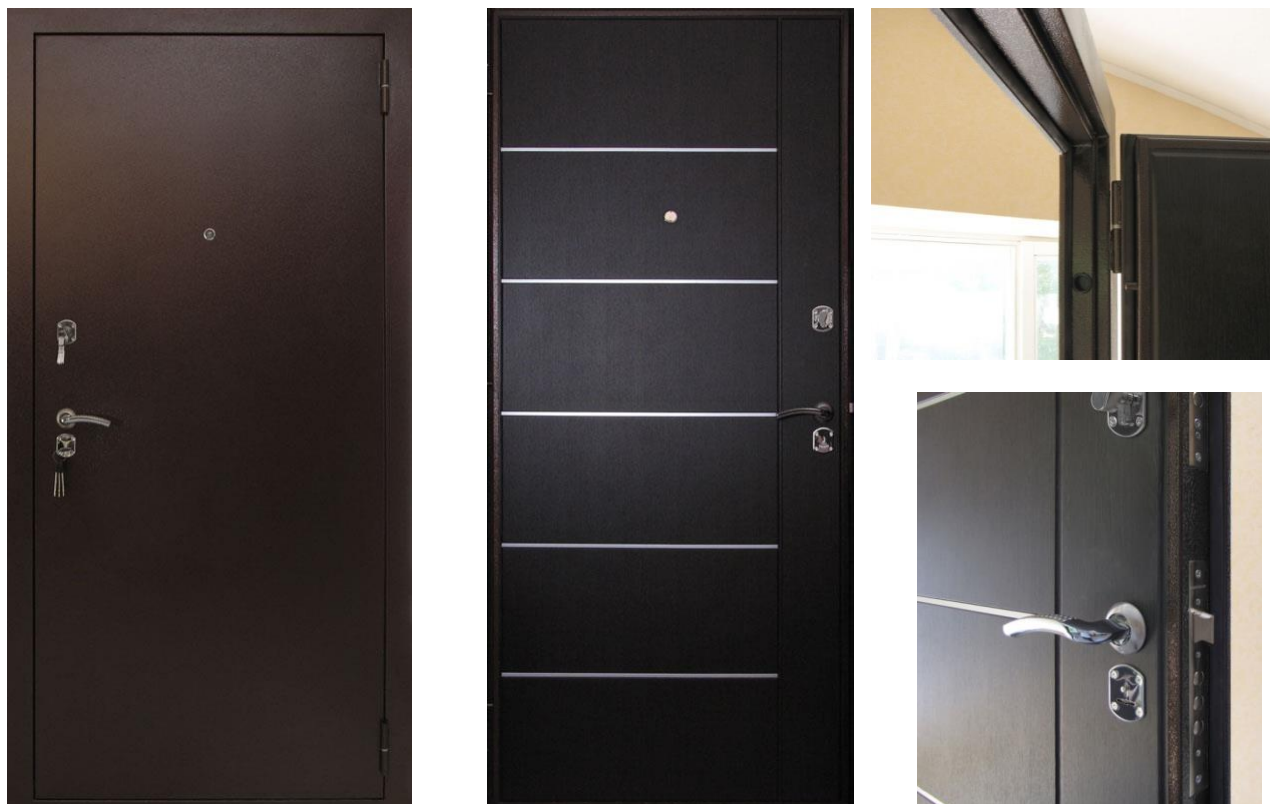

Комплектация – Молдинг

Основные характеристики:

- Покрытие: металл (полотно, косяк): 1,9 мм, порошково-полимерное покрытие цвет Антик медь. Внутренняя сторона: фрезерованная МДФ-панель 8 мм, отделка Молдинг.
- **Толщина дверного полотна: 80 мм**
- **Глубина косяка: 94 мм, короб закрытого типа.**
- Петли: Евро (подшипник закрытого типа), 2 шт.
- Ручка: Fuaro 826, хром.
- Глазок: Fuaro, хром
- Уплотнитель: 2 контура: 1 - на полотне (D 14x12), 1 - в косяке (D 14x12)
- Внутренний наполнитель: минеральная плита LINEROCK- в полотне, URSA – в косяке.
- Наличник: 70 мм
- Доп. комплектующие: заглушка для монтажных отверстий, стаканчики под ригели.
- Сложный порог.
- Стандартные типоразмеры: 2050x960 и 2050x860.

Замковая часть:

- Основной замок: врезной сувальдный, Гардиан 1011.
- Дополнительный замок: врезной цилиндрический, Гардиан 1201, цилиндр перфорированный к/в Fuaro, хром.
- Накладка для основного замка: Г21, хром, внутри со шторкой.
- Накладка для дополнительного замка: Г31, хром.
- Замковая часть заподлицо с полотном.

Цена 10240руб. По договору отсрочки платежа 10720 руб.